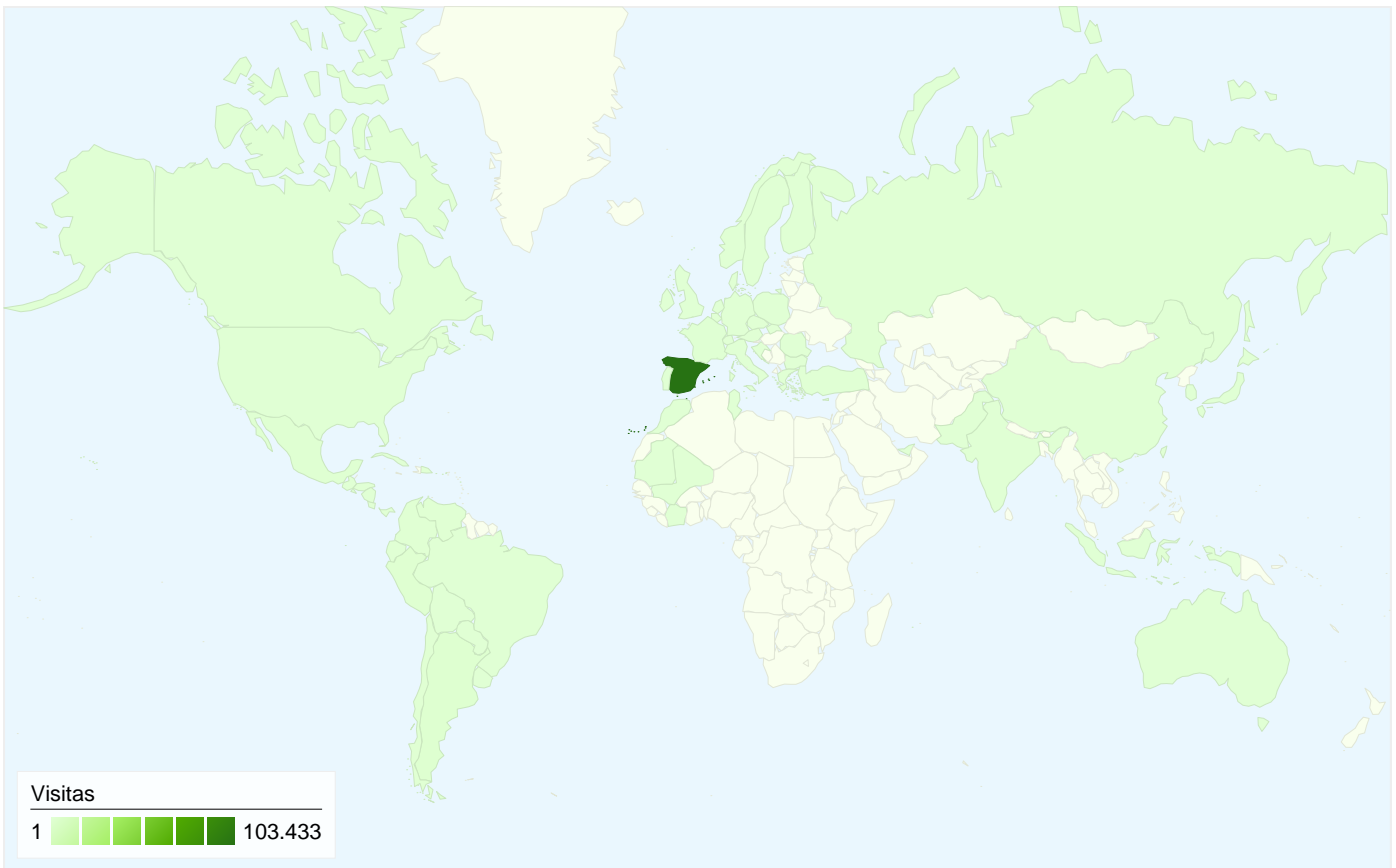

Usuarios del sitio web
35.301

Gráfico de visitas por ubicación

Visión general de las fuentes de tráfico

- **Motores de búsqueda**
62.263,00 (56,60%)
- **Tráfico directo**
25.237,00 (22,94%)
- **Sitios web de referencia**
22.504,00 (20,46%)
- **Otros**
1 (> 0,00%)

Visión general de usuarios

En comparación con: Sitio

35.301 usuarios han visitado este sitio.

110.005 Visitas

35.301 Usuario único absoluto

276.366 Páginas vistas

2,51 Promedio de páginas vistas

00:02:46 Tiempo en el sitio

Todas las fuentes de tráfico han enviado un total de 110.005 visitas.

 **22,94%** Tráfico directo

 **20,46%** Sitios web de referencia

 **56,60%** Motores de búsqueda

- **Motores de búsqueda**
62.263,00 (56,60%)
- **Tráfico directo**
25.237,00 (22,94%)
- **Sitios web de referencia**
22.504,00 (20,46%)
- **Otros**
1 (> 0,00%)

Gráfico de visitas por ubicación

En comparación con: Sitio

110.005 visitas provinieron de 70 países/territorios.

Uso del sitio

| País/territorio | Visitas | Páginas/visita | Promedio de tiempo en el sitio | Porcentaje de visitas nuevas | Porcentaje de rebote |
|--------------------|----------------|----------------|--------------------------------|------------------------------|----------------------|
| Spain | 103.433 | 2,57 | 00:02:50 | 28,02% | 51,25% |
| Argentina | 1.374 | 1,98 | 00:01:50 | 85,95% | 73,14% |
| Peru | 1.159 | 1,09 | 00:00:13 | 97,50% | 94,22% |
| Mexico | 661 | 1,20 | 00:00:30 | 96,52% | 88,96% |
| France | 598 | 1,83 | 00:01:09 | 10,03% | 60,54% |
| Venezuela | 479 | 1,25 | 00:00:53 | 93,11% | 87,89% |
| Colombia | 402 | 1,24 | 00:00:29 | 95,77% | 87,06% |
| Chile | 357 | 1,21 | 00:00:38 | 94,40% | 89,08% |
| United States | 203 | 1,70 | 00:13:32 | 91,13% | 84,24% |
| Dominican Republic | 190 | 1,25 | 00:01:01 | 91,58% | 84,74% |