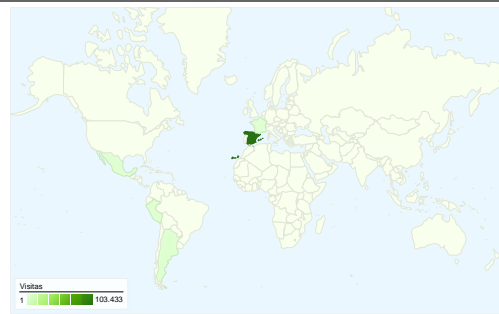

Uso del sitio

110.005 Visitas

53,00% Porcentaje de rebote

276.366 Páginas vistas

00:02:46 Promedio de tiempo en el sitio

2,51 Páginas/visita

31,21% Porcentaje de visitas nuevas

Visión general de usuarios

Usuarios del sitio web
35.301

Gráfico de visitas por ubicación

Visión general de las fuentes de tráfico

- **Motores de búsqueda**
62.263,00 (56,60%)
- **Tráfico directo**
25.237,00 (22,94%)
- **Sitios web de referencia**
22.504,00 (20,46%)
- **Otros**
1 (> 0,00%)

Todas las fuentes de tráfico han enviado un total de 110.005 visitas.

 **22,94%** Tráfico directo

 **20,46%** Sitios web de referencia

 **56,60%** Motores de búsqueda

- **Motores de búsqueda**
62.263,00 (56,60%)
- **Tráfico directo**
25.237,00 (22,94%)
- **Sitios web de referencia**
22.504,00 (20,46%)
- **Otros**
1 (> 0,00%)

Gráfico de visitas por ubicación

En comparación con: Sitio

110.005 visitas provinieron de 70 países/territorios.

Uso del sitio

| País/territorio | Visitas | Páginas/visita | Promedio de tiempo en el sitio | Porcentaje de visitas nuevas | Porcentaje de rebote |
|--------------------|----------------|----------------|--------------------------------|------------------------------|----------------------|
| Spain | 103.433 | 2,57 | 00:02:50 | 28,02% | 51,25% |
| Argentina | 1.374 | 1,98 | 00:01:50 | 85,95% | 73,14% |
| Peru | 1.159 | 1,09 | 00:00:13 | 97,50% | 94,22% |
| Mexico | 661 | 1,20 | 00:00:30 | 96,52% | 88,96% |
| France | 598 | 1,83 | 00:01:09 | 10,03% | 60,54% |
| Venezuela | 479 | 1,25 | 00:00:53 | 93,11% | 87,89% |
| Colombia | 402 | 1,24 | 00:00:29 | 95,77% | 87,06% |
| Chile | 357 | 1,21 | 00:00:38 | 94,40% | 89,08% |
| United States | 203 | 1,70 | 00:13:32 | 91,13% | 84,24% |
| Dominican Republic | 190 | 1,25 | 00:01:01 | 91,58% | 84,74% |