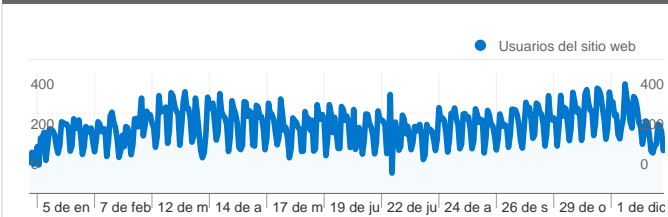

Uso del sitio

110.005 Visitas

53,00% Porcentaje de rebote

276.366 Páginas vistas

00:02:46 Promedio de tiempo en el sitio

2,51 Páginas/visita

31,21% Porcentaje de visitas nuevas

Visión general de usuarios

Usuarios del sitio web
35.301

Gráfico de visitas por ubicación

Visión general de las fuentes de tráfico

- **Motores de búsqueda**
62.263,00 (56,60%)
- **Tráfico directo**
25.237,00 (22,94%)
- **Sitios web de referencia**
22.504,00 (20,46%)
- **Otros**
1 (> 0,00%)

Gráfico de visitas por ubicación

En comparación con: Sitio

110.005 visitas provinieron de 70 países/territorios.

Uso del sitio

| País/territorio | Visitas | Páginas/visita | Promedio de tiempo en el sitio | Porcentaje de visitas nuevas | Porcentaje de rebote |
|--------------------|----------------|----------------|--------------------------------|------------------------------|----------------------|
| Spain | 103.433 | 2,57 | 00:02:50 | 28,02% | 51,25% |
| Argentina | 1.374 | 1,98 | 00:01:50 | 85,95% | 73,14% |
| Peru | 1.159 | 1,09 | 00:00:13 | 97,50% | 94,22% |
| Mexico | 661 | 1,20 | 00:00:30 | 96,52% | 88,96% |
| France | 598 | 1,83 | 00:01:09 | 10,03% | 60,54% |
| Venezuela | 479 | 1,25 | 00:00:53 | 93,11% | 87,89% |
| Colombia | 402 | 1,24 | 00:00:29 | 95,77% | 87,06% |
| Chile | 357 | 1,21 | 00:00:38 | 94,40% | 89,08% |
| United States | 203 | 1,70 | 00:13:32 | 91,13% | 84,24% |
| Dominican Republic | 190 | 1,25 | 00:01:01 | 91,58% | 84,74% |