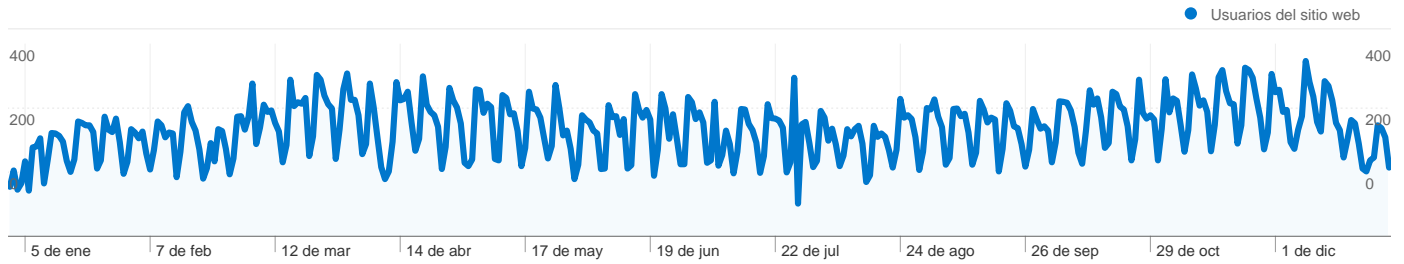

Uso del sitio

110.005 Visitas

53,00% Porcentaje de rebote

276.366 Páginas vistas

00:02:46 Promedio de tiempo en el sitio

2,51 Páginas/visita

31,21% Porcentaje de visitas nuevas

Visión general de usuarios

Usuarios del sitio web
35.301

Gráfico de visitas por ubicación

Visión general de las fuentes de tráfico

- **Motores de búsqueda**
62.263,00 (56,60%)
- **Tráfico directo**
25.237,00 (22,94%)
- **Sitios web de referencia**
22.504,00 (20,46%)
- **Otros**
1 (> 0,00%)

Visión general de usuarios

En comparación con: Sitio

35.301 usuarios han visitado este sitio.

110.005 Visitas

35.301 Usuario único absoluto

276.366 Páginas vistas

2,51 Promedio de páginas vistas

00:02:46 Tiempo en el sitio

Gráfico de visitas por ubicación

En comparación con: Sitio

110.005 visitas provinieron de 70 países/territorios.

Uso del sitio

| País/territorio | Visitas | Páginas/visita | Promedio de tiempo en el sitio | Porcentaje de visitas nuevas | Porcentaje de rebote |
|--------------------|----------------|----------------|--------------------------------|------------------------------|----------------------|
| Spain | 103.433 | 2,57 | 00:02:50 | 28,02% | 51,25% |
| Argentina | 1.374 | 1,98 | 00:01:50 | 85,95% | 73,14% |
| Peru | 1.159 | 1,09 | 00:00:13 | 97,50% | 94,22% |
| Mexico | 661 | 1,20 | 00:00:30 | 96,52% | 88,96% |
| France | 598 | 1,83 | 00:01:09 | 10,03% | 60,54% |
| Venezuela | 479 | 1,25 | 00:00:53 | 93,11% | 87,89% |
| Colombia | 402 | 1,24 | 00:00:29 | 95,77% | 87,06% |
| Chile | 357 | 1,21 | 00:00:38 | 94,40% | 89,08% |
| United States | 203 | 1,70 | 00:13:32 | 91,13% | 84,24% |
| Dominican Republic | 190 | 1,25 | 00:01:01 | 91,58% | 84,74% |