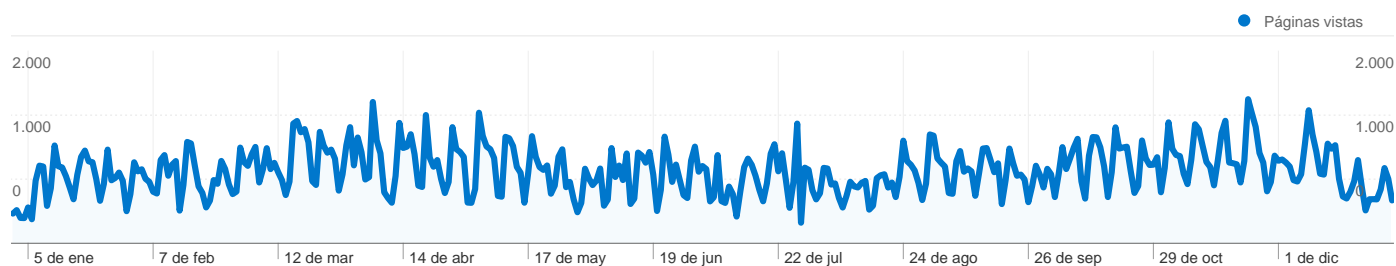

Gráfico de visitas por ubicación

En comparación con: Sitio

110.005 visitas provinieron de 70 países/territorios.

Uso del sitio

| País/territorio | Visitas | Páginas/visita | Promedio de tiempo en el sitio | Porcentaje de visitas nuevas | Porcentaje de rebote |
|--------------------|----------------|----------------|--------------------------------|------------------------------|----------------------|
| Spain | 103.433 | 2,57 | 00:02:50 | 28,02% | 51,25% |
| Argentina | 1.374 | 1,98 | 00:01:50 | 85,95% | 73,14% |
| Peru | 1.159 | 1,09 | 00:00:13 | 97,50% | 94,22% |
| Mexico | 661 | 1,20 | 00:00:30 | 96,52% | 88,96% |
| France | 598 | 1,83 | 00:01:09 | 10,03% | 60,54% |
| Venezuela | 479 | 1,25 | 00:00:53 | 93,11% | 87,89% |
| Colombia | 402 | 1,24 | 00:00:29 | 95,77% | 87,06% |
| Chile | 357 | 1,21 | 00:00:38 | 94,40% | 89,08% |
| United States | 203 | 1,70 | 00:13:32 | 91,13% | 84,24% |
| Dominican Republic | 190 | 1,25 | 00:01:01 | 91,58% | 84,74% |

1 - 10 de 70

Las páginas de este sitio se han visitado un total de 276.366 veces.

 276.366 Páginas vistas

 216.150 Visitas únicas

 53,00% Porcentaje de rebote

Contenido principal

| Páginas | Páginas vistas | Porcentaje de páginas vistas |
|---|----------------|------------------------------|
| / | 101.773 | 36,83% |
| /index.php?option=com_frontpage&Itemid=1 | 16.840 | 6,09% |
| /index.php | 6.625 | 2,40% |
| /index.php?option=com_content&task=blogcategory&id=24<e | 3.367 | 1,22% |
| /index.php?option=com_content&task=blogcategory&id=53<e | 3.101 | 1,12% |