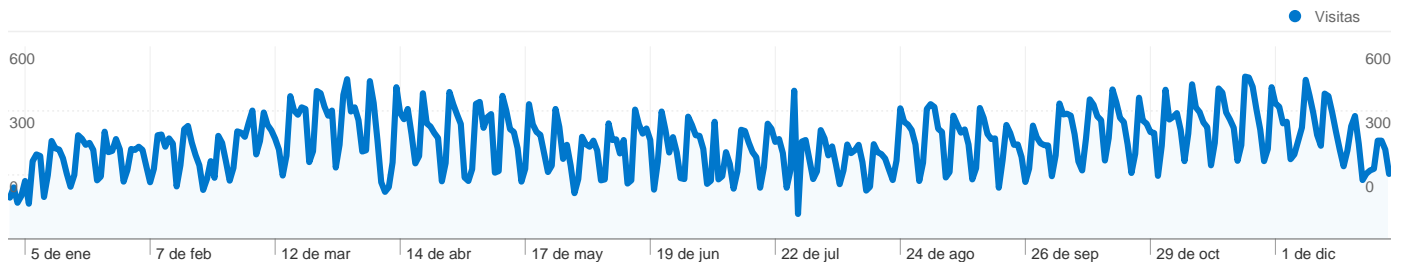

Todas las fuentes de tráfico han enviado un total de 110.005 visitas.

22,94% Tráfico directo

20,46% Sitios web de referencia

56,60% Motores de búsqueda

- **Motores de búsqueda**
  62.263,00 (56,60%)
- **Tráfico directo**
  25.237,00 (22,94%)
- **Sitios web de referencia**
  22.504,00 (20,46%)
- **Otros**
  1 (> 0,00%)

Fuentes de tráfico principales

Fuentes	Visitas	Porcentaje de visitas	Palabras clave	Visitas	Porcentaje de visitas
google (organic)	58.902	53,54%	canariaspadel	8.739	14,04%
(direct) ((none))	25.237	22,94%	canarias padel	8.073	12,97%
canariaspadel.com (referral)	15.000	13,64%	canariaspadel.com	2.890	4,64%
dgeventos.com (referral)	1.900	1,73%	padel canarias	1.504	2,42%
search (organic)	1.659	1,51%	gogopadel	834	1,34%